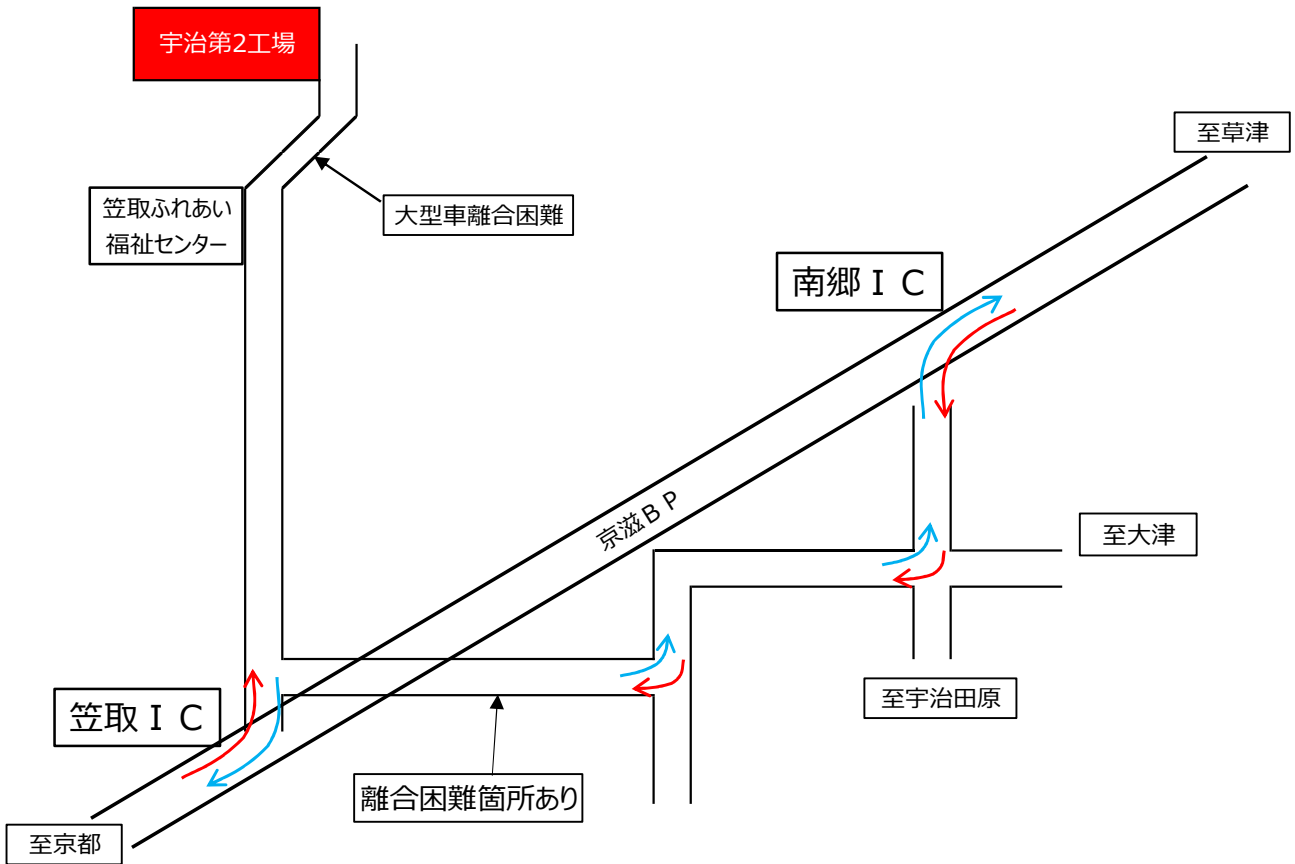

株式会社青山商事 宇治第2工場  
 住所：京都府宇治市西笠取中荘7番地  
 TEL：075-575-5175 FAX：075-575-5176

- ※ 笠取IC過ぎのトンネルの超えたあたりで事務所まで連絡をお願いいたします。（早朝搬入は除く）  
工場より出庫する車両あればお伝えしますので速度を落とすなどし、調整願います。（途中待機できる場所はありません）
- ※ 笠取ふれあいセンターの辺りは離合困難になります。
- ※ 大阪・京都方面は笠取IC・草津方面は南郷ICでの出入りになりますのでご注意願います。